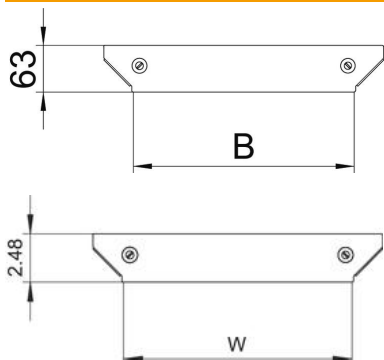

### Stammdaten

Artikelnummer	7138640
Typ	DFAAM 100 FS
Bezeichnung 1	Deckel Anbau-Abzweigstück
Bezeichnung 2	für RAAM 100
Hersteller	OBO
Dimension	B=100mm
Werkstoff	Stahl
Oberfläche	bandverzinkt
Oberflächennorm	DIN EN 10346
Kleinste VK-Einheit	1
Mengeneinheit	Stück
Gewicht	12,4 kg
Gewichtseinheit	kg/100 St.

### Abmessungen

Breite	100 mm
Breite	4 in
Blechstärke	1,25 mm
Maß B (mm)	100 mm